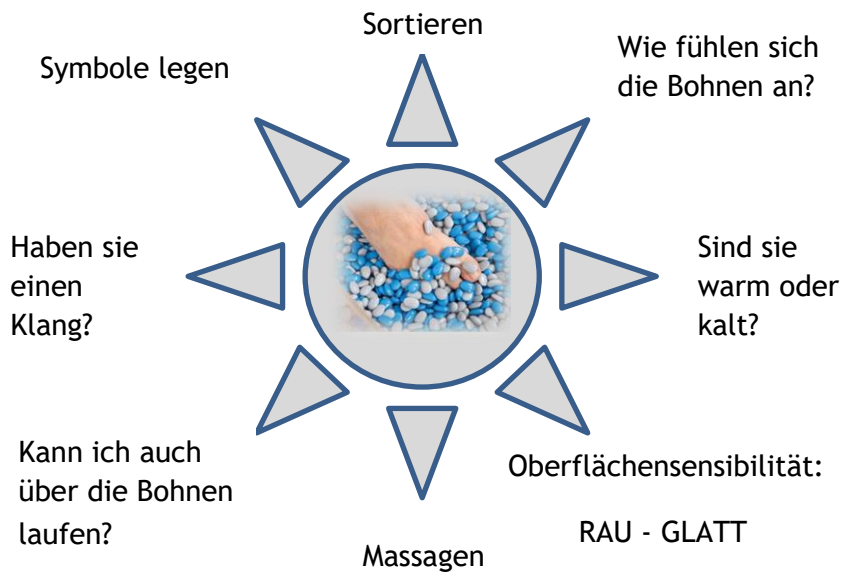

Newsletter

06.04.2021

Der Osterhase war da!

Das Team der
Kita am
Wasserwerk

Kita am Wasserwerk

Kinderzentren
KUNTERBUNT
Partner der Familie

FÜHLEN, SORTIEREN, MESSEN, ZÄHLEN und WIEGEN

Bewegungsmomente im Alltag

On Tour und raus aus der Kita,... alle drei Gruppen erkunden die Umgebung.

Nach einer kurzen Kletterpause geht der Spaziergang weiter...

Kindermund des Monats:
„Der Kindergarten ist blöd-wir laufen zu viel.“